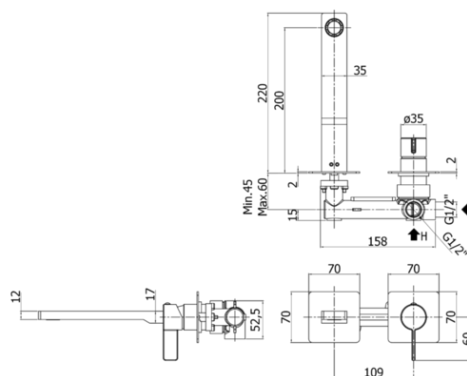

rock

DESCRIZIONE | DESCRIPTION

- Miscelatore incasso lavabo completo di:
 - piastre in acciaio inox 70x70mm
 - attacchi 1/2"G
- Concealed single lever basin mixer complete with:
 - stainless steel wall plates 70x70mm
 - 1/2"G connections

ARTICOLO | ARTICLE

RO 104..70

- con bocca e aeratore M24x1 - l. 150mm
- with spout and aerator M24x1 - l. 150mm

RO 105..70

- con bocca e aeratore M24x1 - l. 200mm
- with spout and aerator M24x1 - l. 200mm

RO 106..70

- con bocca e aeratore M24x1 - l. 240mm
- with spout and aerator M24x1 - l. 240mm

DOCUMENTI TECNICI | TECHNICAL DOCUMENTS

DIAGRAMMA
PORTATA 1

ISTRUZIONI
INSTALLAZIONE

ESPLOSO
RICAMBI
RO 104..70

ESPLOSO
RICAMBI
RO 105..70